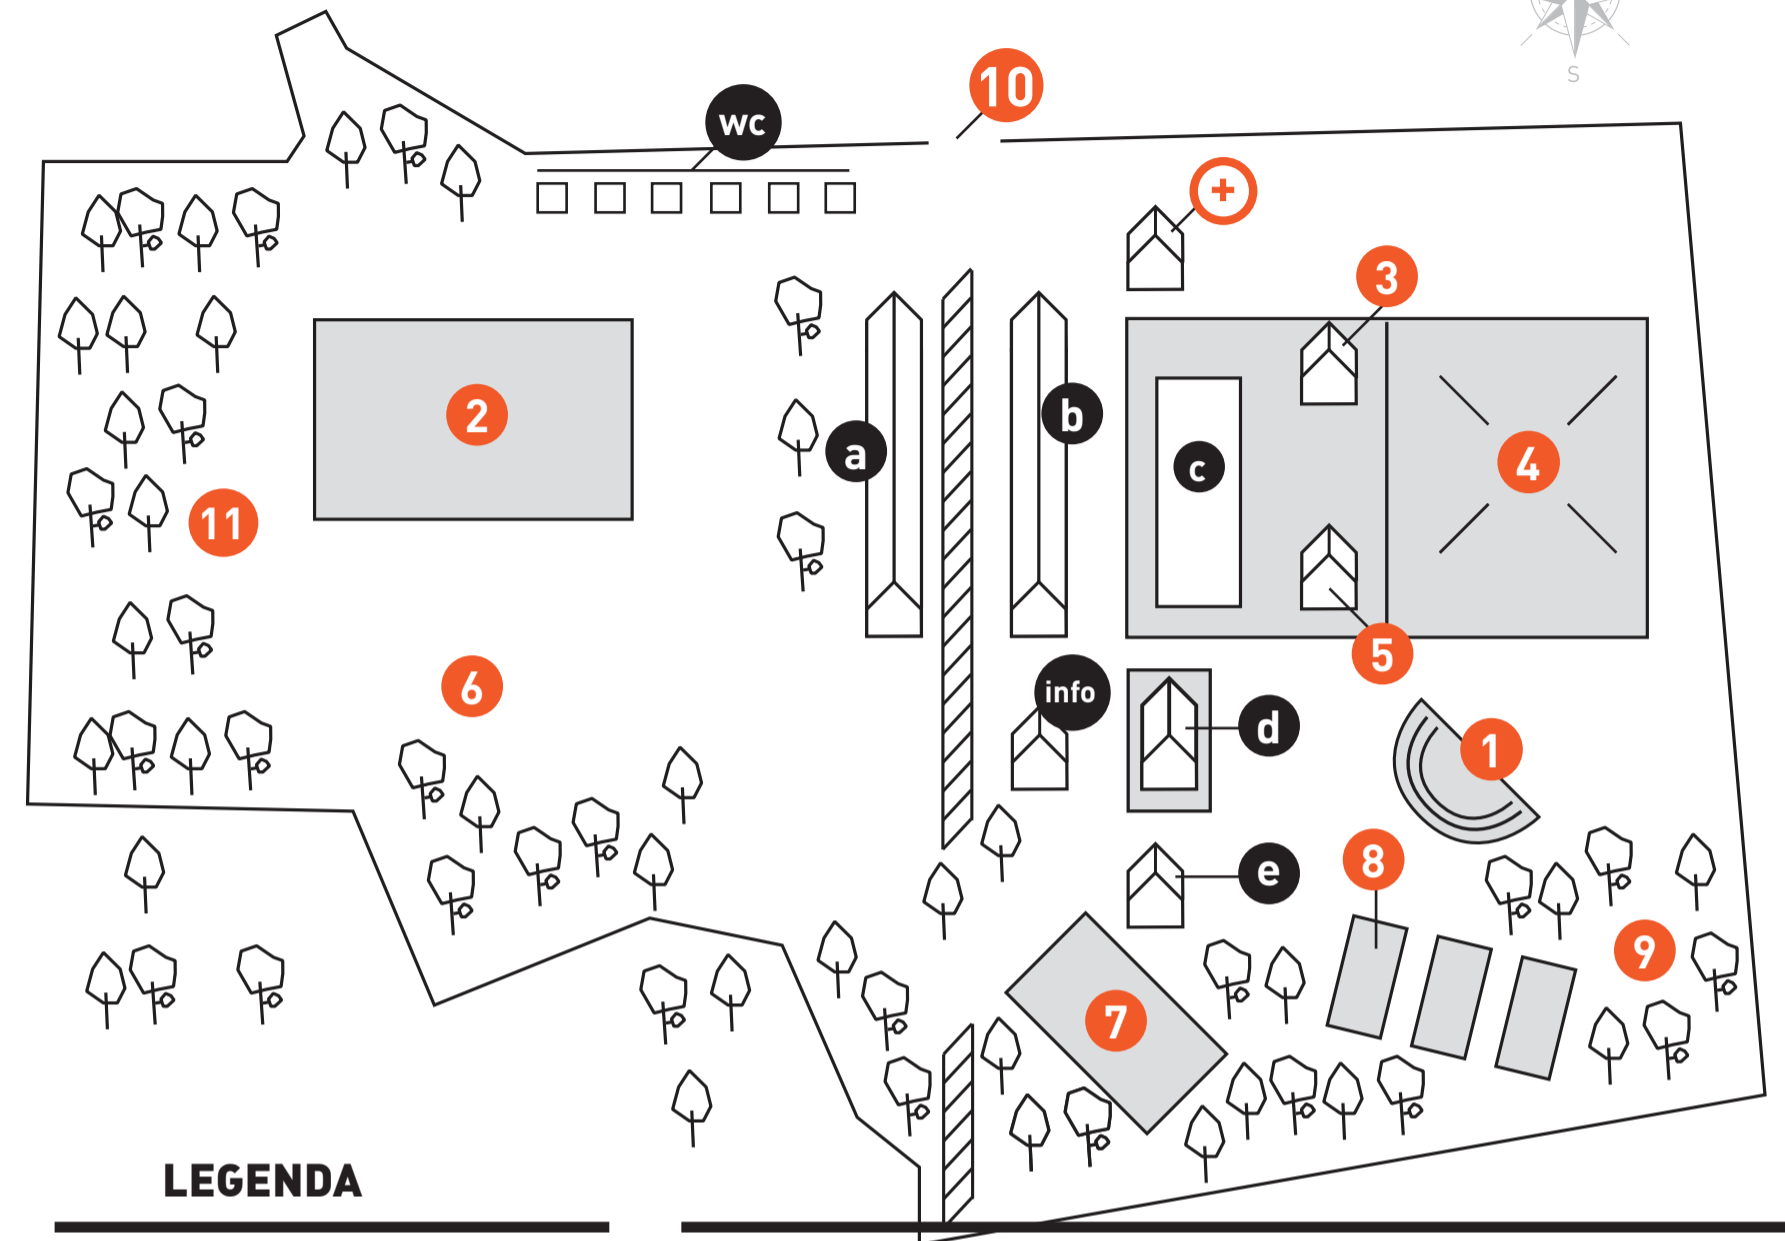

17:00 - 17:20
1 ZATAŃCZ Z NAMII POKAZ ZUMBY I TAŃCA WSPÓŁCZESNEGO
WYCHOWANKOWIE SIEMACHA SPOT

17:00
8 POKAZ JAZDY NA MONOCYKLACH
MONOCYKLIŚCI Z KRAKOWA

17:15
11 POGROMCY BAZGROŁÓW: ZAMALOWANIE NAPISÓW NA MURZE
POGROMCY BAZGROŁÓW

17:15
9 JOGA ŚMIECHU
A. WIKIERA

18:00
9 MASAŻ DŹWIĘKIEM
A. OSUCH

18:30
11 ROWEROWA STÓJKA: KONKURS
ORGANIZATORZY ŚWIĘTA CYKLICZNEGO

MAPA PIKNIKU

LEGENDA

- a b** **STREFA WYSTAWCÓW**
Poznajcie partnerów Święta Cyklicznego. BalloonBike pokaże, jak wystylizować rower, Concept Craft zdradzi, jak działa drukarka 3D, a Ganymede opowie, jak można zarobić na dojazdach rowerem do pracy. Krakowska firma Astor zaprezentuje robota rozdającego lizaki.
- c** **STREFA NAJEDZENI FEST**
Posmakuj dań najciekawszych krakowskich inicjatyw kulinarnych, restauracji, barów oraz wartych uwagi sklepów internetowych na festiwalu „Małe Najedzeni Fest”.
- d** **STREFA ROWEROWEGO DESIGNU**
Na Targach Plac Nowy kupisz sprzęt, odzież, interesujące gadżety, w tym także festiwalowe.
- e** **STREFA SERWISOWA**
Oddaj rower do naprawy w ręce krakowskich serwisów rowerowych (m.in. Dr. Albin i Kobi).

- +** **PUNKT MEDYCZNY**
- 1** **SCENA ŚWIĘTA CYKLICZNEGO**
Tutaj odbędzie się konkurs rowerowych przebrań, wystąpią zespoły taneczne. Stąd także będziemy przypominać Wam o poszczególnych punktach programu.
- 2** **SZTUCZNE BOISKO**
- 3** **STREFA OBYWATELSKA**
Organizacje społeczne działające na rzecz rozwoju kultury rowerowej, zdrowego trybu życia, ekologii czy lokalnych społeczności. Strefa przygotowana przez Ambasadę Krakowian i Stowarzyszenie SIEMACHA.
- 4** **BUDYNEK COM-COM ZONE NOWA HUTA**
- 5** **STREFA DZIECI**
Zajęcia edukacyjne dla najmłodszych organizowane przez: ARTzona, Ośrodek Kultury im. C. K. Norwida w Nowej Hucie, Fundacja Nowe Centrum i Fundacja Fundusz Partnerstwa.